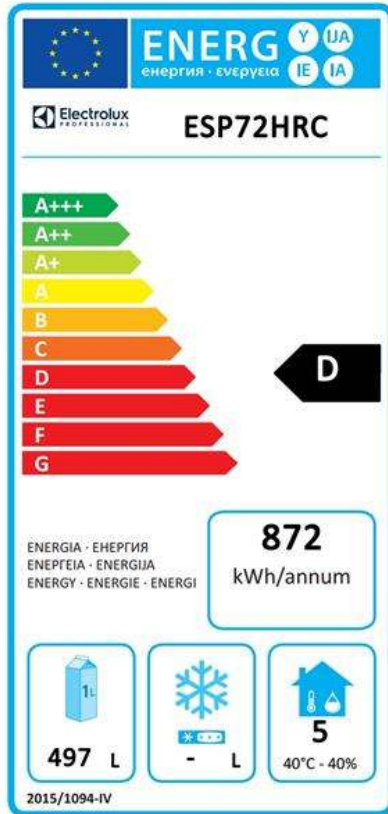

ecostore Premium
Jääkaappi Ecostore Premium, 670
L, 2 ovea, R290

KAPPALE # _____

MALLI # _____

NIMI # _____

SIS # _____

AIA # _____

727313 (ESP72HRC)

JÄÄKAAPPI ECOSTORE
PREM 670L,2 OVEA,R290**Lyhyt spesifikaatio****Kapp. Nro.**

Jääkaappi kahdella ovella, jossa helppokäyttöinen käyttöpaneeli, suurella digitaalisella näytöllä. Digitaalinen HACCP valvonta, joka hälyttää jos kriittiset rajat ylittyvät. R290 kylmäaine ja syklopentaanieristys takaavat pienen energiankulutuksen ja kuormittavat vähemmän ympäristöä. Ecostore Premium kaapeissa on paljon energiatehokkuuteen vaikuttavia ratkaisuita mm. Optiflow ilmankierto, Frost watch control älykäs sulatusjärjestelmä, optinen ovikytkin, LED sisävalo. Suuri säilytystilavuus GN 2/1 mitoituksella. Ruostumatonta terästä olevat säätöjalat. Kylmäkaappien rakenne AISI 304 ruostumaton teräs. Pyöristetyt sisäkulmat, helposti irrotettavat johteet, ritilät ja ilmanohjaimet mahdollistavat helpon puhdistuksen.

Energialuokka (EU 2015/1094 asetuksen mukaisesti):

D

Vuosittainen ja päivittäinen energiankulutus (EU 2015/1094 asetuksen m

872kWh/vuosi - 2kWh/24h

Olosuhdeluokka (EU 2015/1094 asetuksen mukaisesti):

Heavy Duty (luokka 5)

EEl indeksi (EU 2015/1094 asetuksen mukaisesti):

61,16

Kylmäaineen tyyppi:

R290

GWP indeksi:

3

EU energiamerkintä 1.7 2016 alkaen

Euroopan energiamerkintäjärjestelmä asettaa vähimmäisvaatimukset energiatehokkuuden standardeihin ammattikäyttöön tarkoitetuille kylmäsäilytyslaitteille, jotka myydään EU:n alueella. Nämä vaatimukset ovat suunniteltu edistämään energiatehokkuutta sekä ympäristöystävällistä lähestymistapaa ammattilaisille. Euroopan energiamerkintäjärjestelmä koskee kaikkia valmistajia, sekä maahantuojia, jotka myyvät ja markkinoivat tuotteitaan EU:n sisällä ja se on pakollinen koko Euroopan laajuisesti.