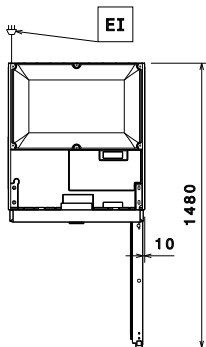

Sähkö

Jännite:

727313 (ESP72HRC)

220-240 V/1 ph/50 Hz

Liitäntäteho, maksimi:

0.22 kW

Avaintieto

Kapasiteetti:

670 L

Nettotilavuus:

497 L

Oven saranat:

2 Oikea

Ulkomitat, leveys:

710 mm

Ulkomitat, syvyys:

835 mm

Ulkomitat, syvyys ovet auki:

1480 mm

Ulkomitat, korkeus:

2050 mm

Ovien lukumäärä ja tyyppi

2x1/2 Umpi

Ritilöiden lukumäärä ja

tyyppi (sisältyvät):

4 - GN 2/1

Asetojen lukumäärä & väli

40; 30 mm

Jäähdytystieto

Ohjaustyyppi:

Digitaalinen

Käyttölämpötila Min.:

-2 °C

Käyttölämpötila Max.:

10 °C

Käyttötila

Puhallus

(EU 2015/1094 asetuksen mukaisesti)

Kylmälaitteen tyyppi:

Pystykaappi kylmä

ISO sertifikaatit

ISO Standardit:

ISO 9001; ISO 14001; ISO 45001; ISO 50001

Vastuullisuus

Energialuokka (EU 2015/1094 asetuksen mukaisesti):

D

Vuosittainen ja päivittäinen energiankulutus (EU 2015/1094 asetuksen m

872kWh/vuosi - 2kWh/24h

Olosuhdeluokka (EU 2015/1094 asetuksen mukaisesti):

Heavy Duty (luokka 5)

EEl indeksi (EU 2015/1094 asetuksen mukaisesti):

61,16

Kylmäaineen tyyppi:

R290

GWP indeksi:

3