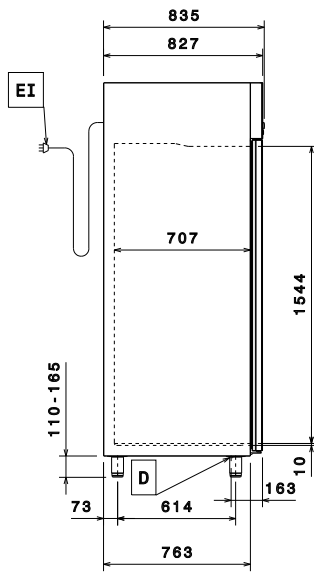

EI = Sähköliitäntä

Päältä