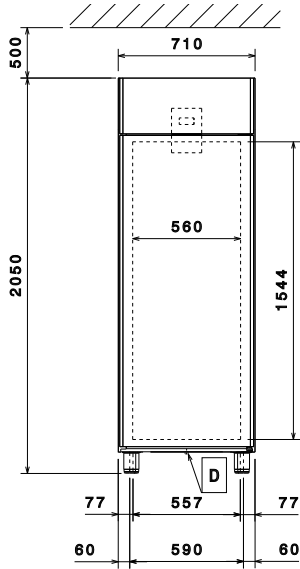

Edestä

Sivulta